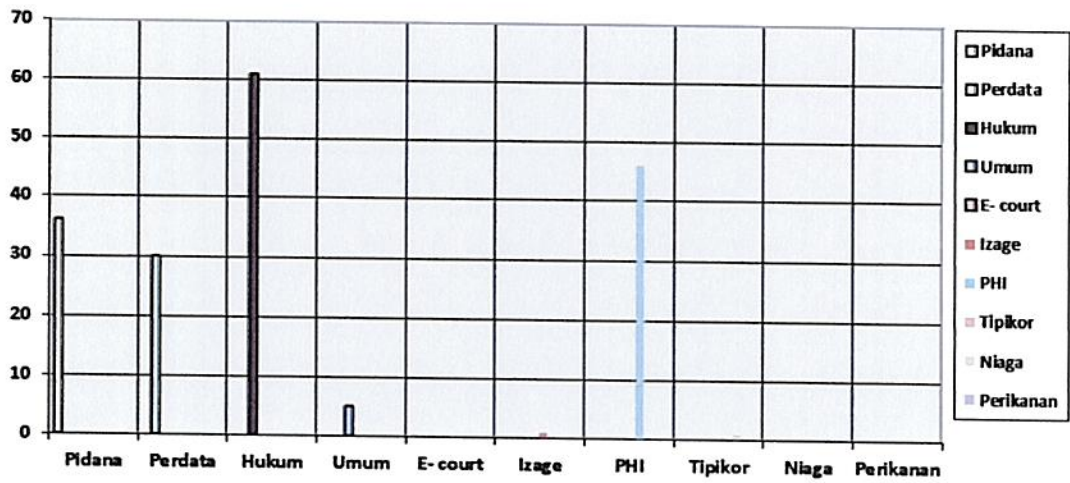

3. Indeks Kepuasan Assesment Meja Pelayanan Publik

No	Layanan	Frekuensi	%
1	sangat puas	142	100%
2	puas	49	0%
3	kurang puas	0	0%
4	tidak puas	0	0%
TOTAL		191	100

No	Layanan Meja PTSP	Frekuensi	%
1	Pidana	36	29,8%
2	Perdata	30	5,8%
3	Hukum	143	59,3%
4	Inzage	1	0,14%
5	Umum	3	1,24%
5	E- Court	0	0%
7	PHI	5	2,07%
8	Tipikor	1	0,14%
9	Niaga	0	0%
10	Perikanan	0	0%
TOTAL		241	100